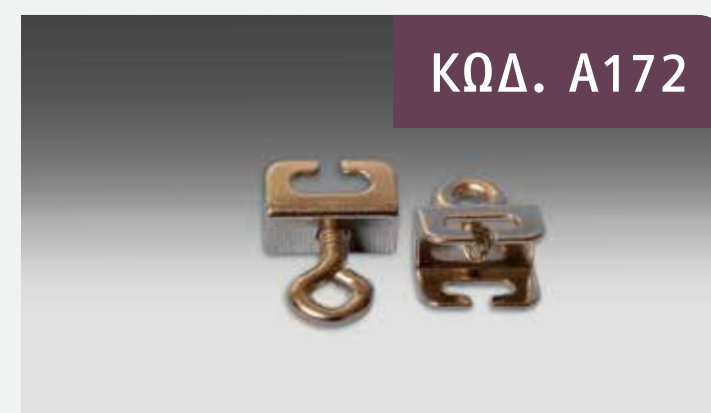

## Σετ Δρόμος Εύκαρπτος

ΚΩΔ. A169

Σετ Δρόμος Εύκαρπτος

10,00 €/m

ΚΩΔ. A170

Προφίλ Εύκαρπτου

4,80 €/m

ΚΩΔ. A171

Ράουλο Εύκαρπτου

0,30 €  
ΤΟ ΤΕΜΑΧΙΟ

ΚΩΔ. A172

Στοπ Εύκαρπτου

0,60 €  
ΤΟ ΤΕΜΑΧΙΟ

ΚΩΔ. A173

Στήριγμα Οροφής  
Εύκαρπτου

0,60 €  
ΤΟ ΤΕΜΑΧΙΟ