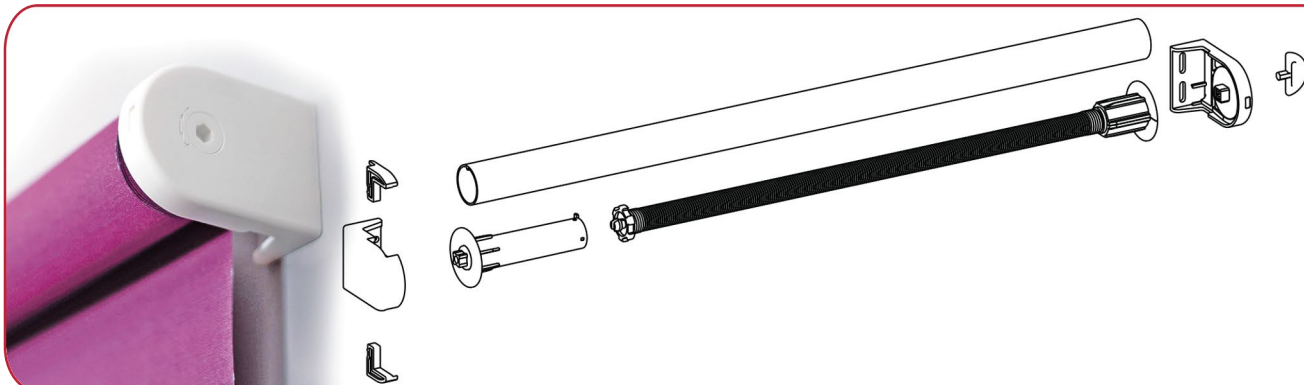

7.00€ /Σέτ

ΛΕΥΚΟ

ΚΩΔ.038B ΣΕΤ ΜΗΧΑΝΙΣΜΟΥ Φ38

8.00€ /Σέτ

ΛΕΥΚΟ

ΚΩΔ.028A ΣΕΤ ΜΗΧΑΝΙΣΜΟΥ ΕΛΑΤΗΡΙΟ SMARTROLL Φ28

14.00€ /Σέτ

**ΚΩΔ.038Γ ΕΝΔΙΑΜΕΣΟ ΣΤΗΡΙΓΜΑ ΒΑΡΕΟΥ ΤΥΠΟΥ Φ38
ΕΝΙΑΙΑ ΚΙΝΗΣΗ**