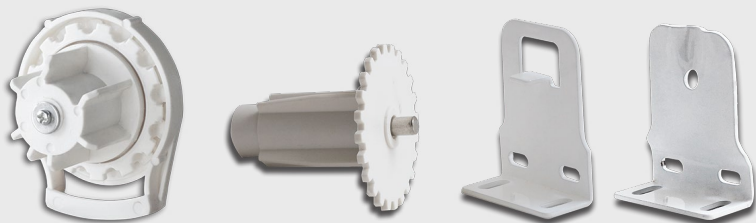

○ ΛΕΥΚΟ ● ΓΚΡΙ
○ ΜΠΕΖ ● ΚΑΦΕ
● ΜΑΥΡΟ

ΚΩΔ.038 ΣΕΤ ΜΗΧΑΝΙΣΜΟΥ Φ38

9.00€ /Σέτ

○ ΛΕΥΚΟ ● ΓΚΡΙ
○ ΜΠΕΖ ● ΚΑΦΕ
● ΜΑΥΡΟ

ΚΩΔ.038A ΣΕΤ ΜΗΧΑΝΙΣΜΟΥ ΒΑΡΕΟΥ ΤΥΠΟΥ Φ38

10.00€ /Σέτ

○ ΜΠΕΖ

ΚΩΔ.028 ΣΕΤ ΜΗΧΑΝΙΣΜΟΥ Φ28

7.00€ /Σέτ

ΛΕΥΚΟ

ΚΩΔ.038B ΣΕΤ ΜΗΧΑΝΙΣΜΟΥ Φ38

8.00€ /Σέτ

ΛΕΥΚΟ

ΚΩΔ.028A ΣΕΤ ΜΗΧΑΝΙΣΜΟΥ ΕΛΑΤΗΡΙΟ SMARTROLL Φ28

14.00€ /Σέτ

**ΚΩΔ.038Γ ΕΝΔΙΑΜΕΣΟ ΣΤΗΡΙΓΜΑ ΒΑΡΕΟΥ ΤΥΠΟΥ Φ38
ΕΝΙΑΙΑ ΚΙΝΗΣΗ**