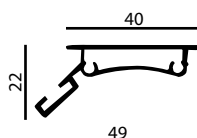

ΚΩΔ.015Α Πλάτη Αλουμινίου
Διπλού Ρόλλερ

Χρώμα: Λευκό

6.00€ /m