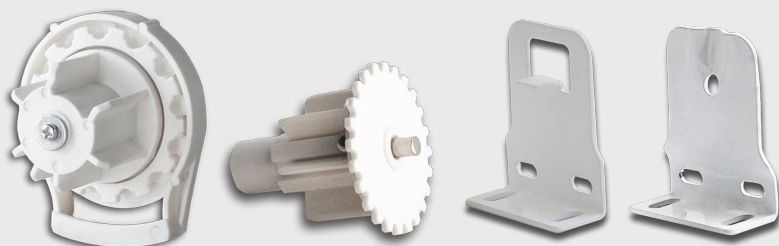

○ ΛΕΥΚΟ ● ΓΚΡΙ
○ ΜΠΕΖ ● ΚΑΦΕ
● ΜΑΥΡΟ

ΚΩΔ.038 ΣΕΤ ΜΗΧΑΝΙΣΜΟΥ Φ38

9.00€ /Σέτ

○ ΛΕΥΚΟ ● ΓΚΡΙ
○ ΜΠΕΖ ● ΚΑΦΕ
● ΜΑΥΡΟ

ΚΩΔ.038A ΣΕΤ ΜΗΧΑΝΙΣΜΟΥ ΒΑΡΕΟΥ ΤΥΠΟΥ Φ38

10.00€ /Σέτ

○ ΜΠΕΖ

ΚΩΔ.028 ΣΕΤ ΜΗΧΑΝΙΣΜΟΥ Φ28

7.00€ /Σέτ

ΛΕΥΚΟ

ΚΩΔ.038B ΣΕΤ ΜΗΧΑΝΙΣΜΟΥ Φ38

8.00€ /Σέτ

ΛΕΥΚΟ

ΚΩΔ.028A ΣΕΤ ΜΗΧΑΝΙΣΜΟΥ ΕΛΑΤΗΡΙΟ SMARTROLL Φ28

14.00€ /Σέτ

**ΚΩΔ.038Γ ΕΝΔΙΑΜΕΣΟ ΣΤΗΡΙΓΜΑ ΒΑΡΕΟΥ ΤΥΠΟΥ Φ38
ΕΝΙΑΙΑ ΚΙΝΗΣΗ**