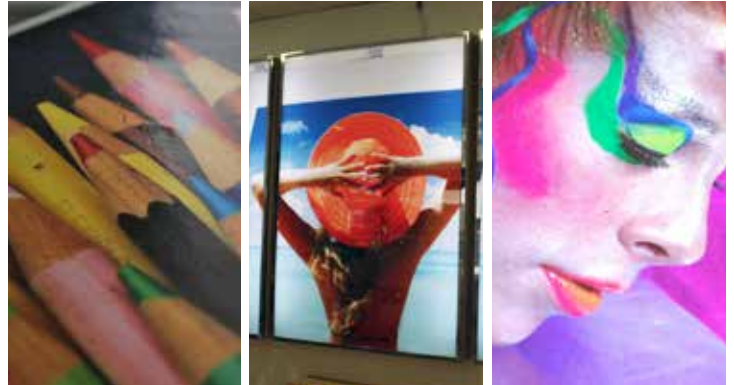

ΧΑΡΤΙ

Το χαρτί είναι μια από τις πιο οικονομικές λύσεις για διακοσμητική χρήση. Χρησιμοποιείτε κυρίως για εκτύπωση αφισών αλλά και άλλων εφαρμογών και μπορεί να τοποθετηθεί είτε εσωτερικά σε τζάμι ή plexiglass είτε ως έχει π.χ. σε τοίχο, σε μία επιφάνεια. Το χαρτί είναι μια από τις πιο οικονομικές λύσεις για διακοσμητική χρήση. Χρησιμοποιείτε κυρίως για εκτύπωση αφισών αλλά και άλλων εφαρμογών και μπορεί να τοποθετηθεί είτε εσωτερικά σε τζάμι, plexiglass ή lightbox είτε ως έχει π.χ. σε τοίχο, σε μία επιφάνεια. Χρησιμοποιούμε υψηλής ποιότητας ημιγυαλιστερό χαρτί στα 140gr.

Διαστάσεις ρολού έως 160cm πλάτος (μήκος έως 50m).