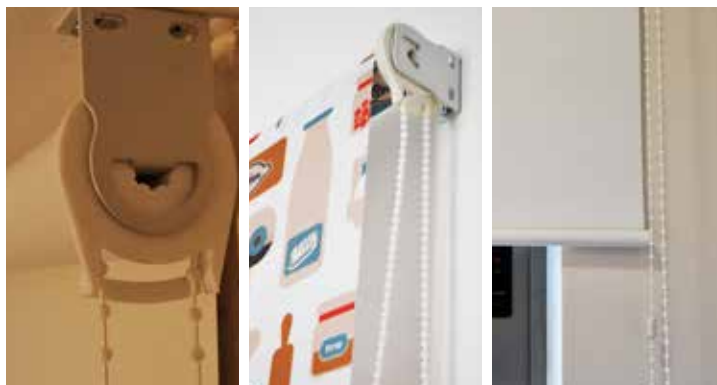

ΡΟΛΟΚΟΥΡΤΙΝΑ

Η ρολοκουρτίνα είναι ένα υλικό που μπορεί να διακοσμήσει αλλά παράλληλα να προστατεύσει τον χώρο σας από τον ήλιο. Μπορείτε να χρησιμοποιήσετε διαφόρων ειδών υφάσματα αλλά τα κύρια εκτυπώσιμα είναι το απλό (μερική συσκότιση) και το blackout (πλήρη συσκότιση). Χρώματα σε λευκό ή μπεζ.

Διαστάσεις ρολού έως 280cm πλάτος.

ΜΟΥΣΑΜΑΣ

Ο μουσαμάς (PVC) είναι το πιο δημοφιλές και πολυχρησιμοποιημένο υλικό στην ψηφιακή εκτύπωση, ιδιαίτερα ανθεκτικό υλικό σε εξωτερικές συνθήκες και οικονομικό. Οι ψηφιακές εκτυπώσεις σε μουσαμά χρησιμοποιούνται για banner, πανό, σκηνικά συνεδρίων, κάλυψη κτιρίων, φωτινές επιγραφές κτλ. Η υφή του συνήθως είναι ματ.

Διαστάσεις ρολού έως 320cm πλάτος

ΒΙΝΥΛΙΟ

Αυτοκόλλητο για εσωτερική - εξωτερική χρήση, που μας παρέχει τη δυνατότητα εκτύπωσης με πολύ ζωντανά χρώματα. Οι χρήσεις του είναι πολλές όπως τζαμαρίες ή τζάμια, επιγραφές, επιτοίχια διακόσμηση, τοποθέτηση σε plexiglass, σε lightbox και πολλή άλλα.

Διαστάσεις ρολού έως 152cm πλάτος.

ΔΙΑΤΡΗΤΟ Ή ONE WAY VISION

Χαρακτηριστικό του συγκεκριμένου αυτοκόλλητου είναι πως είναι διάτρητο και ενώ μπορείτε να δείτε εσείς π.χ. από το εσωτερικό του καταστήματός σας προς τα έξω, δεν μπορούν να δουν οι άλλοι εσάς! Μπορείτε να δημιουργήσετε ό,τι μακέτα θέλετε, και να το εκτυπώσετε μαζί μας σε οποιαδήποτε διάσταση θέλετε.