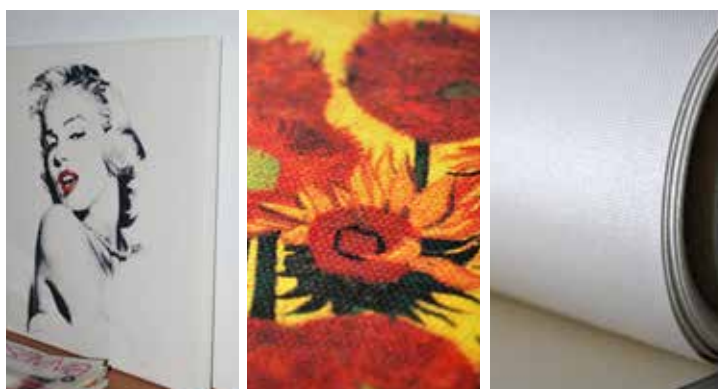

ΚΑΜΒΑΣ

Διακοσμήστε τον χώρο σας με τις πιο όμορφες φωτογραφίες σας εκτυπωμένες σε καμβά. Η εκτύπωση σε καμβά είναι ιδανική λύση για τη διακόσμηση σε σπίτι, ξενοδοχεία ή και καταστήματα όπως επίσης για εκθέσεις φωτογραφίας και αναπαραγωγή έργων τέχνης. Μπορούμε να τεληρώσουμε θέματα εκτυπωμένα σε καμβά έως 50x70cm.

Καμβάς Βαμβακερός 100% - 358gr.
Διαστάσεις ρολού έως 152cm πλάτος (μήκος έως 20m).