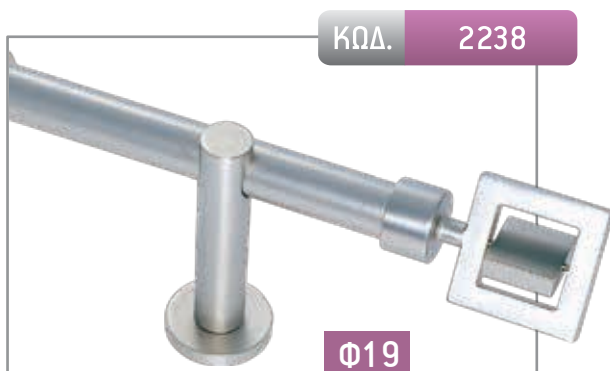

ΔΙΑΣΤΑΣΗ	ΧΡΥΣΟ ΜΑΤ	ΝΙΚΕΛ ΜΑΤ	ΜΠΡΟΝΖΕ
1,50 m	–	52,50 €	–
2,00 m	–	60,00 €	–
2,50 m*	–	74,50 €	–
3,00 m*	–	82,00 €	–
3,50 m*	–	89,50 €	–
ΑΚΡΟ	8,00 €		

*Στις τιμές συμπεριλαμβάνεται 3ο στήριγμα.
ΣΕ ΟΛΕΣ ΤΙΣ ΤΙΜΕΣ ΔΕΝ ΣΥΜΠΕΡΙΛΑΜΒΑΝΕΤΑΙ Ο Φ.Π.Α.