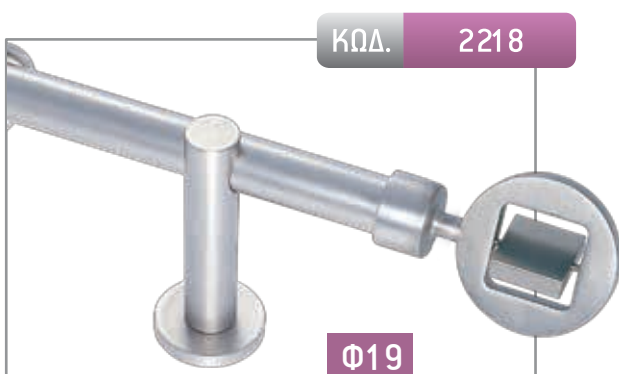

ΔΙΑΣΤΑΣΗ	ΧΡΥΣΟ ΜΑΤ	ΝΙΚΕΛ ΜΑΤ	ΜΠΡΟΝΖΕ
1,50 m	–	52,50 €	–
2,00 m	–	60,00 €	–
2,50 m*	–	74,50 €	–
3,00 m*	–	82,00 €	–
3,50 m*	–	89,50 €	–
ΑΚΡΟ	8,00 €		

*Στις τιμές συμπεριλαμβάνεται 3ο στήριγμα.
ΣΕ ΟΛΕΣ ΤΙΣ ΤΙΜΕΣ ΔΕΝ ΣΥΜΠΕΡΙΛΑΜΒΑΝΕΤΑΙ Ο Φ.Π.Α.