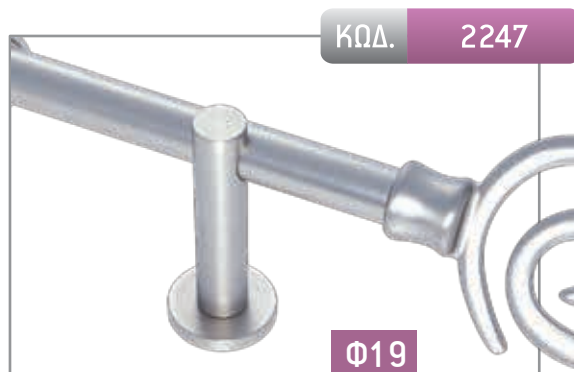

ΔΙΑΣΤΑΣΗ	ΧΡΥΣΟ ΜΑΤ	ΝΙΚΕΛ ΜΑΤ	ΜΠΡΟΝΖΕ
1,50 m	–	48,50 €	48,50 €
2,00 m	–	56,00 €	56,00 €
2,50 m*	–	70,50 €	70,50 €
3,00 m*	–	78,00 €	78,00 €
3,50 m*	–	85,50 €	85,50 €
ΑΚΡΟ	6,00 €