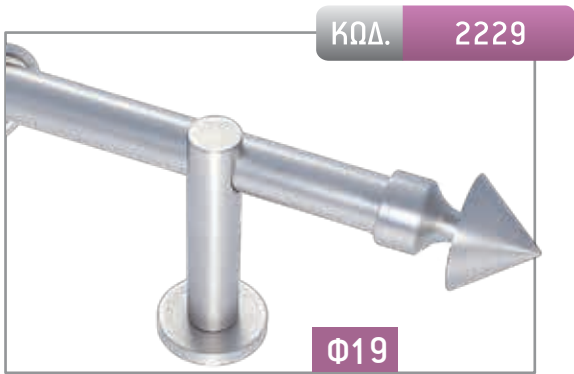

ΔΙΑΣΤΑΣΗ	ΧΡΥΣΟ ΜΑΤ	ΝΙΚΕΛ ΜΑΤ	ΜΠΡΟΝΖΕ
1,50 m	—	48,50 €	48,50 €
2,00 m	—	56,00 €	56,00 €
2,50 m*	—	70,50 €	70,50 €
3,00 m*	—	78,00 €	78,00 €
3,50 m*	—	85,50 €	85,50 €
ΑΚΡΟ	6,00 €		

ΔΙΑΣΤΑΣΗ	ΧΡΥΣΟ ΜΑΤ	ΝΙΚΕΛ ΜΑΤ	ΜΠΡΟΝΖΕ
1,50 m	—	48,50 €	48,50 €
2,00 m	—	56,00 €	56,00 €
2,50 m*	—	70,50 €	70,50 €
3,00 m*	—	78,00 €	78,00 €
3,50 m*	—	85,50 €	85,50 €
ΑΚΡΟ	6,00 €		

ΔΙΑΣΤΑΣΗ	ΧΡΥΣΟ ΜΑΤ	ΝΙΚΕΛ ΜΑΤ	ΜΠΡΟΝΖΕ
1,50 m	—	48,50 €	48,50 €
2,00 m	—	56,00 €	56,00 €
2,50 m*	—	70,50 €	70,50 €
3,00 m*	—	78,00 €	78,00 €
3,50 m*	—	85,50 €	85,50 €
ΑΚΡΟ	6,00 €		

ΔΙΑΣΤΑΣΗ	ΧΡΥΣΟ ΜΑΤ	ΝΙΚΕΛ ΜΑΤ	ΜΠΡΟΝΖΕ
1,50 m	—	48,50 €	48,50 €
2,00 m	—	56,00 €	56,00 €
2,50 m*	—	70,50 €	70,50 €
3,00 m*	—	78,00 €	78,00 €
3,50 m*	—	85,50 €	85,50 €
ΑΚΡΟ	6,00 €		

ΔΙΑΣΤΑΣΗ	ΧΡΥΣΟ ΜΑΤ	ΝΙΚΕΛ ΜΑΤ	ΜΠΡΟΝΖΕ
1,50 m	—	48,50 €	48,50 €
2,00 m	—	56,00 €	56,00 €
2,50 m*	—	70,50 €	70,50 €
3,00 m*	—	78,00 €	78,00 €
3,50 m*	—	85,50 €	85,50 €
ΑΚΡΟ	6,00 €		

*Στις τιμές συμπεριλαμβάνεται 3ο στήριγμα.
ΣΕ ΟΛΕΣ ΤΙΣ ΤΙΜΕΣ ΔΕΝ ΣΥΜΠΕΡΙΛΑΜΒΑΝΕΤΑΙ Ο Φ.Π.Α.