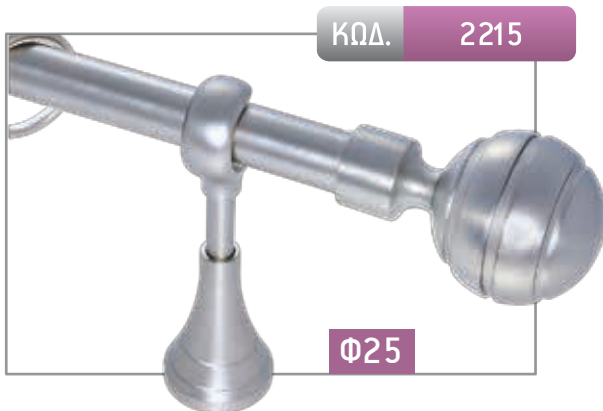

ΔΙΑΣΤΑΣΗ	ΧΡΥΣΟ ΜΑΤ	ΝΙΚΕΛ ΜΑΤ	ΜΠΡΟΝΖΕ
1,50 m	–	55,00 €	55,00 €
2,00 m	–	64,00 €	64,00 €
2,50 m*	–	81,00 €	81,00 €
3,00 m*	–	90,00 €	90,00 €
3,50 m*	–	99,00 €	99,00 €
ΑΚΡΟ	6,00 €