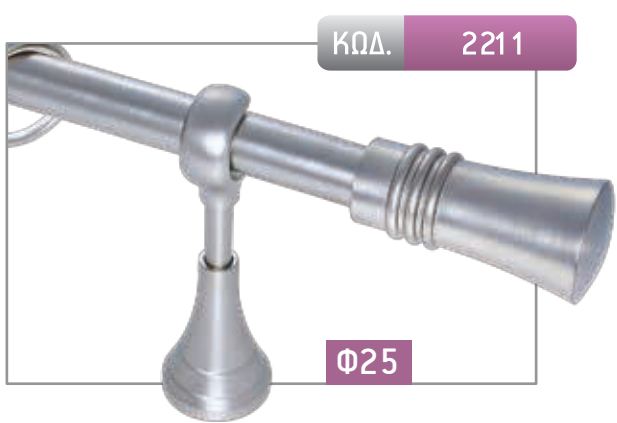

ΔΙΑΣΤΑΣΗ	ΧΡΥΣΟ ΜΑΤ	ΝΙΚΕΛ ΜΑΤ	ΜΠΡΟΝΖΕ
1,50 m	–	51,00 €	51,00 €
2,00 m	–	60,00 €	60,00 €
2,50 m*	–	77,00 €	77,00 €
3,00 m*	–	86,00 €	86,00 €
3,50 m*	–	95,00 €	95,00 €
ΑΚΡΟ	4,00 €		

ΔΙΑΣΤΑΣΗ	ΧΡΥΣΟ ΜΑΤ	ΝΙΚΕΛ ΜΑΤ	ΜΠΡΟΝΖΕ
1,50 m	–	55,00 €	55,00 €
2,00 m	–	64,00 €	64,00 €
2,50 m*	–	81,00 €	81,00 €
3,00 m*	–	90,00 €	90,00 €
3,50 m*	–	99,00 €	99,00 €
ΑΚΡΟ	6,00 €		