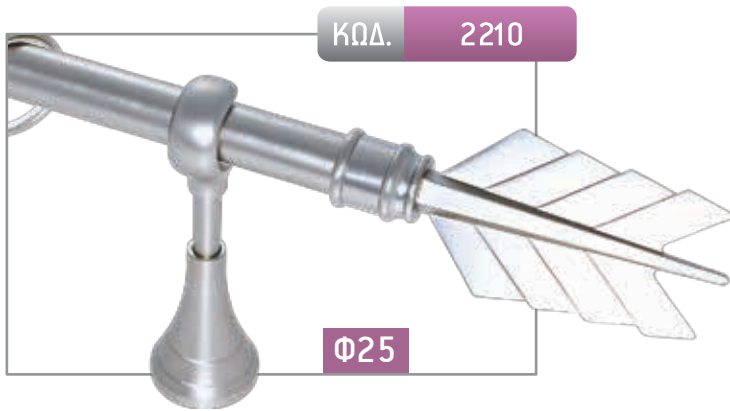

ΔΙΑΣΤΑΣΗ	ΧΡΥΣΟ ΜΑΤ	ΝΙΚΕΛ ΜΑΤ	ΜΠΡΟΝΖΕ
1,50 m	–	51,00 €	51,00 €
2,00 m	–	60,00 €	60,00 €
2,50 m*	–	77,00 €	77,00 €
3,00 m*	–	86,00 €	86,00 €
3,50 m*	–	95,00 €	95,00 €
ΑΚΡΟ	4,00 €		

ΔΙΑΣΤΑΣΗ	ΧΡΥΣΟ ΜΑΤ	ΝΙΚΕΛ ΜΑΤ	ΜΠΡΟΝΖΕ
1,50 m	–	55,00 €	55,00 €
2,00 m	–	64,00 €	64,00 €
2,50 m*	–	81,00 €	81,00 €
3,00 m*	–	90,00 €	90,00 €
3,50 m*	–	99,00 €	99,00 €
ΑΚΡΟ	6,00 €		