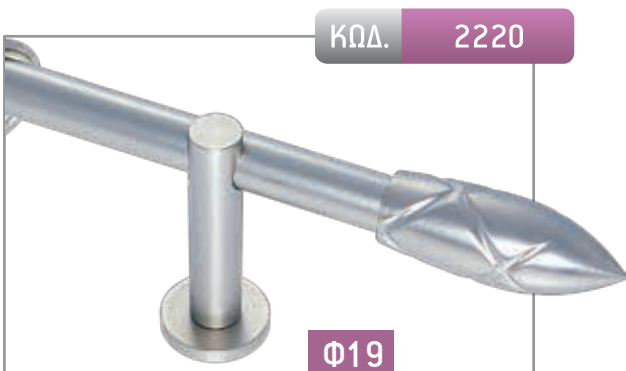

ΔΙΑΣΤΑΣΗ	ΧΡΥΣΟ ΜΑΤ	ΝΙΚΕΛ ΜΑΤ	ΜΠΡΟΝΖΕ
1,50 m	–	52,50 €	–
2,00 m	–	60,00 €	–
2,50 m*	–	74,50 €	–
3,00 m*	–	82,00 €	–
3,50 m*	–	89,50 €	–
ΑΚΡΟ	8,00 €