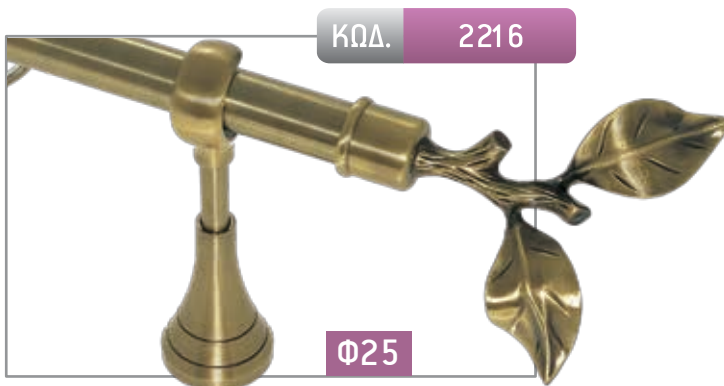

ΔΙΑΣΤΑΣΗ	ΧΡΥΣΟ ΜΑΤ	ΝΙΚΕΛ ΜΑΤ	ΜΠΡΟΝΖΕ
1,50 m	–	55,00 €	55,00 €
2,00 m	–	64,00 €	64,00 €
2,50 m*	–	81,00 €	81,00 €
3,00 m*	–	90,00 €	90,00 €
3,50 m*	–	99,00 €	99,00 €
ΑΚΡΟ	6,00 €