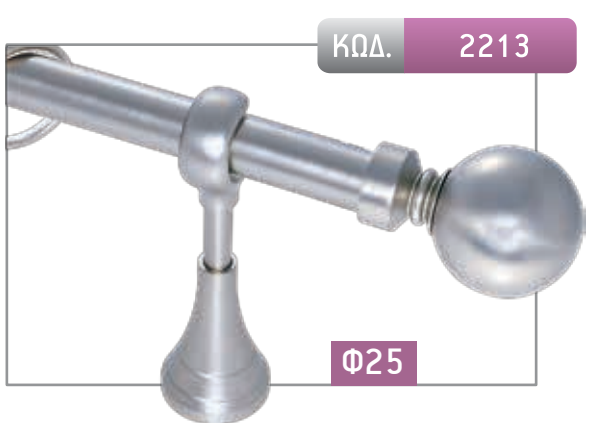

ΔΙΑΣΤΑΣΗ	ΧΡΥΣΟ ΜΑΤ	ΝΙΚΕΛ ΜΑΤ	ΜΠΡΟΝΖΕ
1,50 m	–	55,00 €	55,00 €
2,00 m	–	64,00 €	64,00 €
2,50 m*	–	81,00 €	81,00 €
3,00 m*	–	90,00 €	90,00 €
3,50 m*	–	99,00 €	99,00 €
ΑΚΡΟ	6,00 €		

*Στις τιμές συμπεριλαμβάνεται 3ο στήριγμα.
ΣΕ ΟΛΕΣ ΤΙΣ ΤΙΜΕΣ ΔΕΝ ΣΥΜΠΕΡΙΛΑΜΒΑΝΕΤΑΙ Ο Φ.Π.Α.