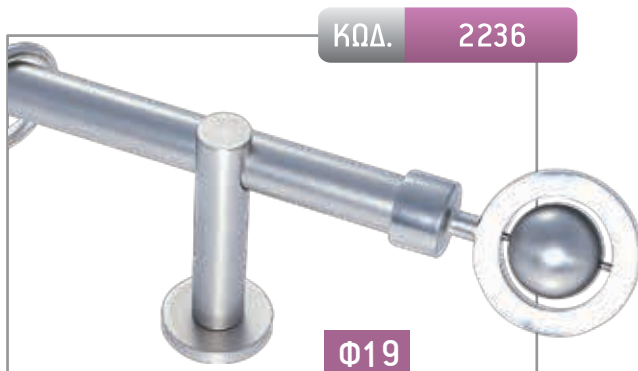

ΔΙΑΣΤΑΣΗ	ΧΡΥΣΟ ΜΑΤ	ΝΙΚΕΛ ΜΑΤ	ΜΠΡΟΝΖΕ
1,50 m	–	52,50 €	–
2,00 m	–	60,00 €	–
2,50 m*	–	74,50 €	–
3,00 m*	–	82,00 €	–
3,50 m*	–	89,50 €	–
ΑΚΡΟ	8,00 €