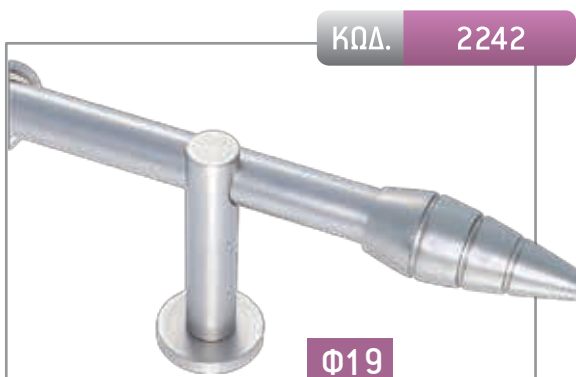

ΔΙΑΣΤΑΣΗ	ΧΡΥΣΟ ΜΑΤ	ΝΙΚΕΛ ΜΑΤ	ΜΠΡΟΝΖΕ
1,50 m	–	48,50 €	48,50 €
2,00 m	–	56,00 €	56,00 €
2,50 m*	–	70,50 €	70,50 €
3,00 m*	–	78,00 €	78,00 €
3,50 m*	–	85,50 €	85,50 €
ΑΚΡΟ	6,00 €