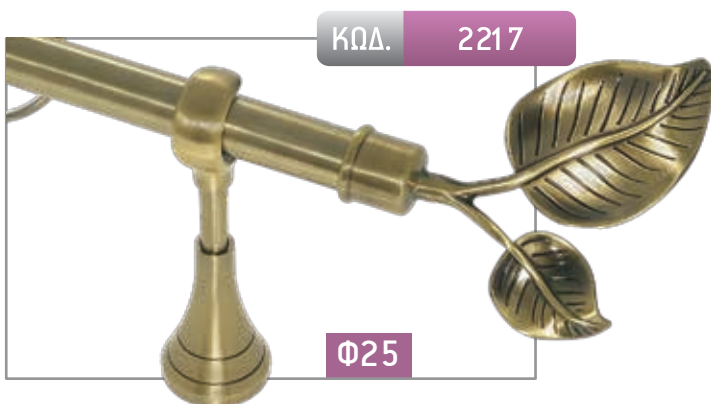

ΔΙΑΣΤΑΣΗ	ΧΡΥΣΟ ΜΑΤ	ΝΙΚΕΛ ΜΑΤ	ΜΠΡΟΝΖΕ
1,50 m	–	55,00 €	55,00 €
2,00 m	–	64,00 €	64,00 €
2,50 m*	–	81,00 €	81,00 €
3,00 m*	–	90,00 €	90,00 €
3,50 m*	–	99,00 €	99,00 €
ΑΚΡΟ	6,00 €