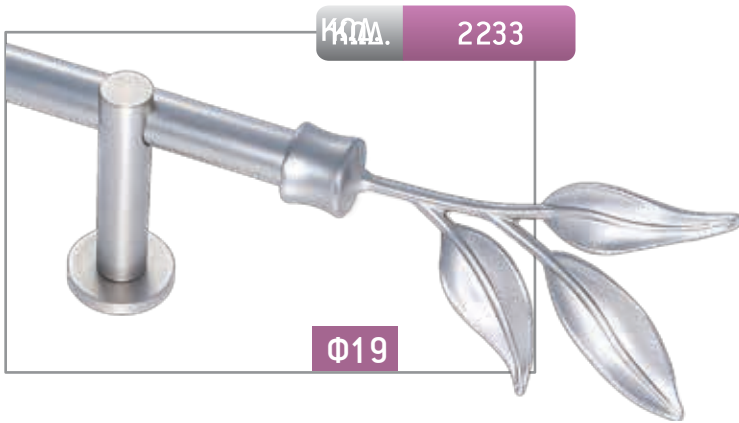

ΔΙΑΣΤΑΣΗ	ΧΡΥΣΟ ΜΑΤ	ΝΙΚΕΛ ΜΑΤ	ΜΠΡΟΝΖΕ
1,50 m	—	48,50 €	48,50 €
2,00 m	—	56,00 €	56,00 €
2,50 m*	—	70,50 €	70,50 €
3,00 m*	—	78,00 €	78,00 €
3,50 m*	—	85,50 €	85,50 €
ΑΚΡΟ	6,00 €		

*Στις τιμές συμπεριλαμβάνεται 3ο στήριγμα.
ΣΕ ΟΛΕΣ ΤΙΣ ΤΙΜΕΣ ΔΕΝ ΣΥΜΠΕΡΙΛΑΜΒΑΝΕΤΑΙ Ο Φ.Π.Α.