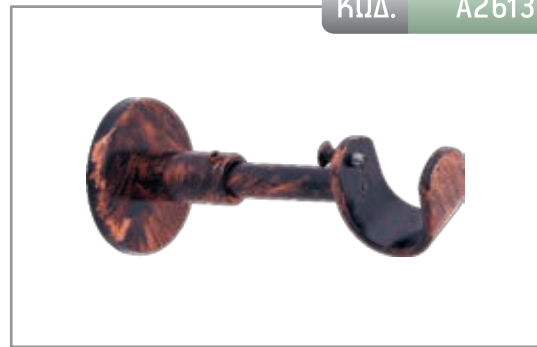

μαύρο χρυσό , μαύρο χαλκό , μαύρο ασημί , μαύρο

ΚΩΔ. A2612

ΣΙΔΗΡΟΔΡΟΜΟΣ ΑΛΟΥΜΙΝΙΟΥ Φ 28 10,00 €

μαύρο χρυσό , μαύρο χαλκό , μαύρο ασημί , νίκελ , μαύρο

ΚΩΔ. A2614

ΣΤΗΡΙΓΜΑ

Φ26 11,00 € Φ20 10,00 €

μαύρο χρυσό , μαύρο χαλκό , μαύρο ασημί , μαύρο

ΚΩΔ. A2616

ΓΩΝΙΑ Φ28 3,00 €

μαύρο χρυσό , μαύρο χαλκό , μαύρο ασημί , νίκελ , μαύρο

ΚΩΔ. A2611

ΣΙΔΗΡΟΔΡΟΜΟΣ ΑΛΟΥΜΙΝΙΟΥ ΠΛΑΚΕ 7,00 €

μαύρο χρυσό , μαύρο χαλκό , μαύρο ασημί , νίκελ , μαύρο

ΚΩΔ. A2613

ΣΤΗΡΙΓΜΑ