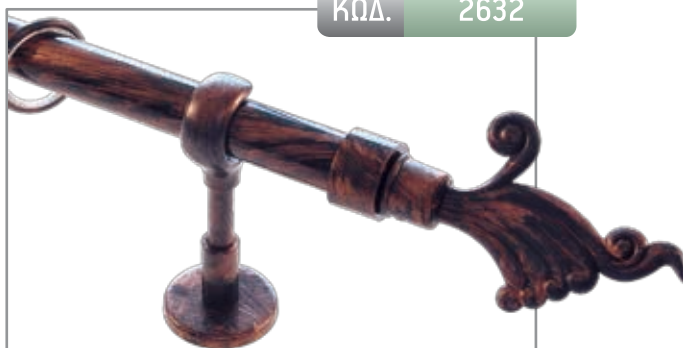

ΔΙΑΣΤΑΣΗ	Φ 26	Φ 20
1,50 m	63,00 €	53,25 €
2,00 m	70,00 €	59,00 €
2,50 m*	88,00 €	74,75 €
3,00 m*	95,00 €	80,50 €
3,50 m*	102,00 €	86,25 €
ΑΚΡΟ	10,00 €	8,00 €