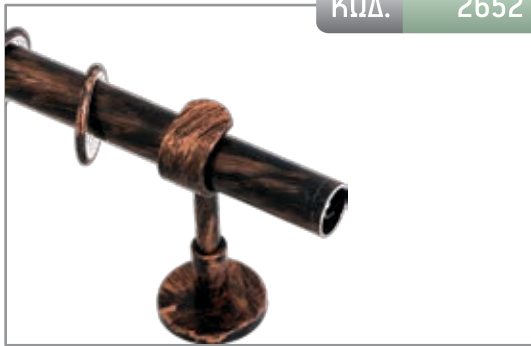

ΧΡΩΜΑΤΑ ΠΑΤΙΝΑ:
μαύρο χαλκό, μαύρο χρυσό, μαύρο ασημί, μαύρο

*Στις τιμές συμπεριλαμβάνεται 3ο στήριγμα.
ΣΕ ΟΛΕΣ ΤΙΣ ΤΙΜΕΣ ΔΕΝ ΣΥΜΠΕΡΙΛΑΜΒΑΝΕΤΑΙ Ο Φ.Π.Α.

ΚΩΔ. 2650

ΚΩΔ. 2651

ΚΩΔ. 2652

ΚΩΔ. 2653

ΚΩΔ. 2654

ΔΙΑΣΤΑΣΗ	ΜΟΝΟ	ΔΙΠΛΟ
1,50 m	31,00 €	43,50 €
2,00 m	36,00 €	52,00 €
2,50 m*	44,00 €	64,50 €
3,00 m*	49,00 €	73,00 €
3,50 m*	54,00 €	81,50 €
ΑΚΡΟ	5,00 €	5,00 €

ΔΙΑΣΤΑΣΗ	ΜΟΝΟ	ΔΙΠΛΟ
1,50 m	31,00 €	43,50 €
2,00 m	36,00 €	52,00 €
2,50 m*	44,00 €	64,50 €
3,00 m*	49,00 €	73,00 €
3,50 m*	54,00 €	81,50 €
ΑΚΡΟ	5,00 €	5,00 €

ΔΙΑΣΤΑΣΗ	Φ 26	Φ 20
1,50 m	43,00 €	37,25 €
2,00 m	50,00 €	43,00 €
2,50 m*	68,00 €	58,75 €
3,00 m*	75,00 €	64,50 €
3,50 m*	82,00 €	70,25 €
ΣΕΤ Φ 26 & Φ 20 ΧΩΡΙΣ ΤΕΡΜΑΤΑ		