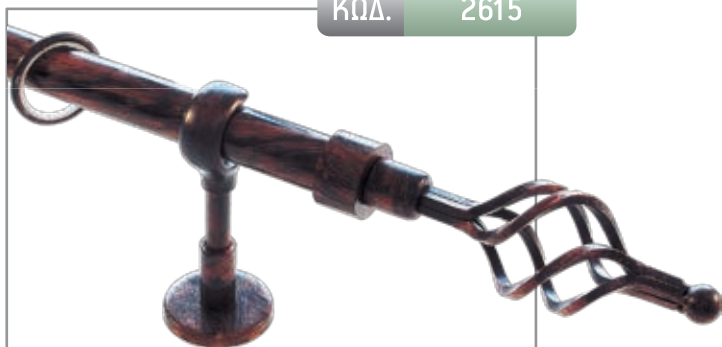

ΚΩΔ. 2615

ΚΩΔ. 2616

ΚΩΔ. 2617

ΚΩΔ. 2618

ΚΩΔ. 2619

ΔΙΑΣΤΑΣΗ	Φ 26	Φ 20
1,50 m	67,00 €	57,25 €
2,00 m	74,00 €	63,00 €
2,50 m*	92,00 €	78,75 €
3,00 m*	99,00 €	84,50 €
3,50 m*	106,00 €	90,25 €
ΑΚΡΟ	12,00 €	10,00 €

ΔΙΑΣΤΑΣΗ	Φ 26	Φ 20
1,50 m	67,00 €	57,25 €
2,00 m	74,00 €	63,00 €
2,50 m*	92,00 €	78,75 €
3,00 m*	99,00 €	84,50 €
3,50 m*	106,00 €	90,25 €
ΑΚΡΟ	12,00 €	10,00 €

ΔΙΑΣΤΑΣΗ	Φ 26	Φ 20
1,50 m	73,00 €	63,25 €
2,00 m	80,00 €	69,00 €
2,50 m*	98,00 €	84,75 €
3,00 m*	105,00 €	90,50 €
3,50 m*	112,00 €	96,25 €
ΑΚΡΟ	15,00 €	13,00 €

ΔΙΑΣΤΑΣΗ	Φ 26	Φ 20
1,50 m	63,00 €	53,25 €
2,00 m	70,00 €	59,00 €
2,50 m*	88,00 €	74,75 €
3,00 m*	95,00 €	80,50 €
3,50 m*	102,00 €	86,25 €
ΑΚΡΟ	10,00 €	8,00 €

ΔΙΑΣΤΑΣΗ	Φ 26	Φ 20
1,50 m	63,00 €	53,25 €
2,00 m	70,00 €	59,00 €
2,50 m*	88,00 €	74,75 €
3,00 m*	95,00 €	80,50 €
3,50 m*	102,00 €	86,25 €
ΑΚΡΟ	10,00 €	8,00 €

ΧΡΩΜΑΤΑ ΠΑΤΙΝΑ:
μαύρο χαλκό, μαύρο χρυσό, μαύρο ασημί, μαύρο

*Στις τιμές συμπεριλαμβάνεται 3ο στήριγμα.
ΣΕ ΟΛΕΣ ΤΙΣ ΤΙΜΕΣ ΔΕΝ ΣΥΜΠΕΡΙΛΑΜΒΑΝΕΤΑΙ Ο Φ.Π.Α.