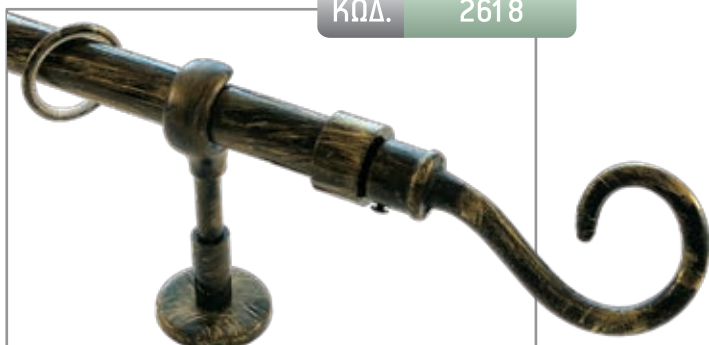

ΔΙΑΣΤΑΣΗ	Φ 26	Φ 20
1,50 m	55,00 €	45,25 €
2,00 m	62,00 €	51,00 €
2,50 m*	80,00 €	66,75 €
3,00 m*	87,00 €	72,50 €
3,50 m*	94,00 €	78,25 €
ΑΚΡΟ	6,00 €	4,00 €

ΧΡΩΜΑΤΑ ΠΑΤΙΝΑ:
μαύρο χαλκό, μαύρο χρυσό, μαύρο ασημί, μαύρο

*Στις τιμές συμπεριλαμβάνεται 3ο στήριγμα.
ΣΕ ΟΛΕΣ ΤΙΣ ΤΙΜΕΣ ΔΕΝ ΣΥΜΠΕΡΙΛΑΜΒΑΝΕΤΑΙ Ο Φ.Π.Α.

ΚΩΔ. 2615

ΚΩΔ. 2616

ΚΩΔ. 2617

ΚΩΔ. 2618

ΚΩΔ. 2619

ΔΙΑΣΤΑΣΗ	Φ 26	Φ 20
1,50 m	67,00 €	57,25 €
2,00 m	74,00 €	63,00 €
2,50 m*	92,00 €	78,75 €
3,00 m*	99,00 €	84,50 €
3,50 m*	106,00 €	90,25 €
ΑΚΡΟ	12,00 €	10,00 €

ΔΙΑΣΤΑΣΗ	Φ 26	Φ 20
1,50 m	67,00 €	57,25 €
2,00 m	74,00 €	63,00 €
2,50 m*	92,00 €	78,75 €
3,00 m*	99,00 €	84,50 €
3,50 m*	106,00 €	90,25 €
ΑΚΡΟ	12,00 €	10,00 €

ΔΙΑΣΤΑΣΗ	Φ 26	Φ 20
1,50 m	73,00 €	63,25 €
2,00 m	80,00 €	69,00 €
2,50 m*	98,00 €	84,75 €
3,00 m*	105,00 €	90,50 €
3,50 m*	112,00 €	96,25 €
ΑΚΡΟ	15,00 €	13,00 €