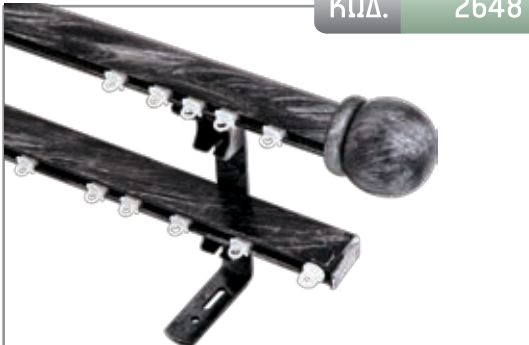

*Στις τιμές συμπεριλαμβάνεται 3ο στήριγμα.
ΣΕ ΟΛΕΣ ΤΙΣ ΤΙΜΕΣ ΔΕΝ ΣΥΜΠΕΡΙΛΑΜΒΑΝΕΤΑΙ Ο Φ.Π.Α.

ΚΩΔ. 2645

ΚΩΔ. 2646

ΚΩΔ. 2647

ΚΩΔ. 2648

ΚΩΔ. 2649

ΔΙΑΣΤΑΣΗ	ΜΟΝΟ	ΔΙΠΛΟ
1,50 m	31,00 €	43,50 €
2,00 m	36,00 €	52,00 €
2,50 m*	44,00 €	64,50 €
3,00 m*	49,00 €	73,00 €
3,50 m*	54,00 €	81,50 €
ΑΚΡΟ	5,00 €	5,00 €

ΔΙΑΣΤΑΣΗ	ΜΟΝΟ	ΔΙΠΛΟ
1,50 m	31,00 €	43,50 €
2,00 m	36,00 €	52,00 €
2,50 m*	44,00 €	64,50 €
3,00 m*	49,00 €	73,00 €
3,50 m*	54,00 €	81,50 €
ΑΚΡΟ	5,00 €	5,00 €

ΔΙΑΣΤΑΣΗ	ΜΟΝΟ	ΔΙΠΛΟ
1,50 m	31,00 €	43,50 €
2,00 m	36,00 €	52,00 €
2,50 m*	44,00 €	64,50 €
3,00 m*	49,00 €	73,00 €
3,50 m*	54,00 €	81,50 €
ΑΚΡΟ	5,00 €	5,00 €