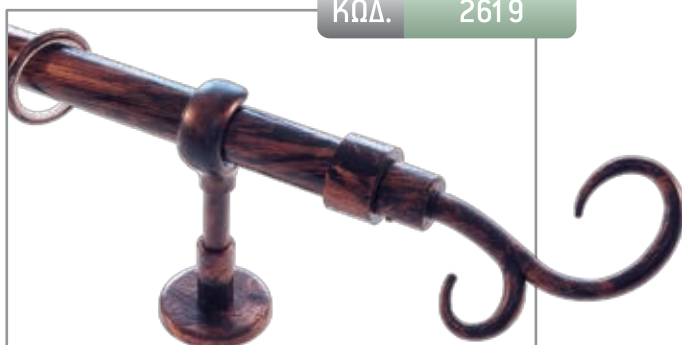

ΔΙΑΣΤΑΣΗ	Φ 26	Φ 20
1,50 m	55,00 €	45,25 €
2,00 m	62,00 €	51,00 €
2,50 m*	80,00 €	66,75 €
3,00 m*	87,00 €	72,50 €
3,50 m*	94,00 €	78,25 €
ΑΚΡΟ	6,00 €	4,00 €

ΧΡΩΜΑΤΑ ΠΑΤΙΝΑ:
μαύρο χαλκό, μαύρο χρυσό, μαύρο ασημί, μαύρο

*Στις τιμές συμπεριλαμβάνεται 3ο στήριγμα.
ΣΕ ΟΛΕΣ ΤΙΣ ΤΙΜΕΣ ΔΕΝ ΣΥΜΠΕΡΙΛΑΜΒΑΝΕΤΑΙ Ο Φ.Π.Α.

ΚΩΔ. 2615

ΚΩΔ. 2616

ΚΩΔ. 2617

ΚΩΔ. 2618

ΚΩΔ. 2619

ΔΙΑΣΤΑΣΗ	Φ 26	Φ 20
1,50 m	67,00 €	57,25 €
2,00 m	74,00 €	63,00 €
2,50 m*	92,00 €	78,75 €
3,00 m*	99,00 €	84,50 €
3,50 m*	106,00 €	90,25 €
ΑΚΡΟ	12,00 €	10,00 €