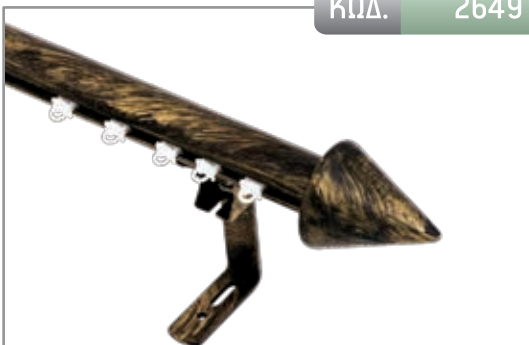

*Στις τιμές συμπεριλαμβάνεται 3ο στήριγμα.
ΣΕ ΟΛΕΣ ΤΙΣ ΤΙΜΕΣ ΔΕΝ ΣΥΜΠΕΡΙΛΑΜΒΑΝΕΤΑΙ Ο Φ.Π.Α.

ΚΩΔ. 2645

ΚΩΔ. 2646

ΚΩΔ. 2647

ΚΩΔ. 2648

ΚΩΔ. 2649

ΔΙΑΣΤΑΣΗ	ΜΟΝΟ	ΔΙΠΛΟ
1,50 m	31,00 €	43,50 €
2,00 m	36,00 €	52,00 €
2,50 m*	44,00 €	64,50 €
3,00 m*	49,00 €	73,00 €
3,50 m*	54,00 €	81,50 €
ΑΚΡΟ	5,00 €	5,00 €

ΔΙΑΣΤΑΣΗ	ΜΟΝΟ	ΔΙΠΛΟ
1,50 m	31,00 €	43,50 €
2,00 m	36,00 €	52,00 €
2,50 m*	44,00 €	64,50 €
3,00 m*	49,00 €	73,00 €
3,50 m*	54,00 €	81,50 €
ΑΚΡΟ	5,00 €	5,00 €

ΔΙΑΣΤΑΣΗ	ΜΟΝΟ	ΔΙΠΛΟ
1,50 m	31,00 €	43,50 €
2,00 m	36,00 €	52,00 €
2,50 m*	44,00 €	64,50 €
3,00 m*	49,00 €	73,00 €
3,50 m*	54,00 €	81,50 €
ΑΚΡΟ	5,00 €	5,00 €