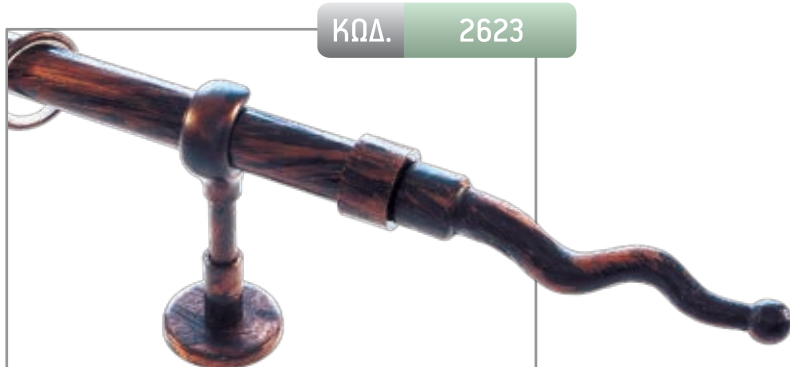

ΔΙΑΣΤΑΣΗ	Φ 26	Φ 20
1,50 m	63,00 €	53,25 €
2,00 m	70,00 €	59,00 €
2,50 m*	88,00 €	74,75 €
3,00 m*	95,00 €	80,50 €
3,50 m*	102,00 €	86,25 €
ΑΚΡΟ	10,00 €	8,00 €