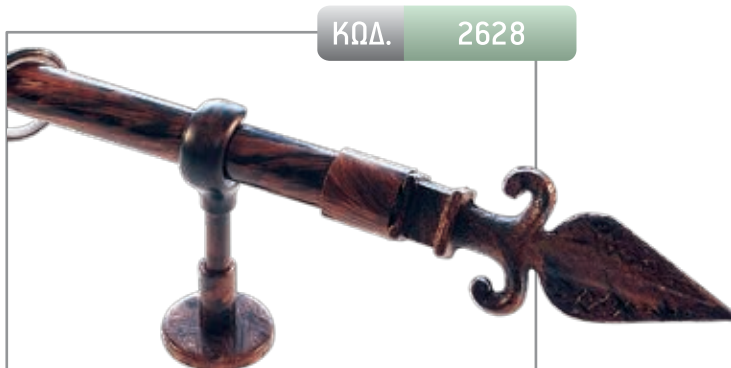

ΔΙΑΣΤΑΣΗ	Φ 26	Φ 20
1,50 m	67,00 €	–
2,00 m	74,00 €	–
2,50 m*	92,00 €	–
3,00 m*	99,00 €	–
3,50 m*	106,00 €	–
ΑΚΡΟ	12,00 €	–