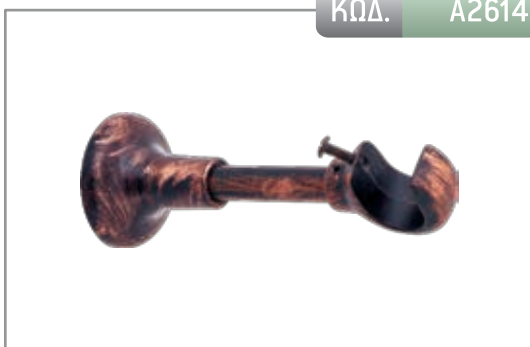

ΔΙΑΣΤΑΣΗ	Φ 26	Φ 20
1,50 m	62,90 €	57,75 €
2,00 m	73,20 €	67,00 €
2,50 m*	99,50 €	91,25 €
3,00 m*	109,80 €	100,50 €
3,50 m*	120,10 €	109,75 €
ΣΕΤ ΔΙΠΛΟ ΣΙΔΗΡΟΔΡΟΜΟΥ ΧΩΡΙΣ ΤΕΡΜΑΤΑ		

ΔΙΑΣΤΑΣΗ	Φ 26 \ Φ 20	Φ 20 \ Φ 20
1,50 m	80,25 €	74,50 €
2,00 m	93,00 €	86,00 €
2,50 m*	122,75 €	113,50 €
3,00 m*	135,50 €	125,00 €
3,50 m*	148,25 €	136,50 €
ΣΕΤ ΔΙΠΛΟ Φ 26 & Φ 20 ΧΩΡΙΣ ΤΕΡΜΑΤΑ		

ΧΡΩΜΑΤΑ ΠΑΤΙΝΑ:
μαύρο χαλκό, μαύρο χρυσό, μαύρο ασημί, νίκελ, μαύρο

*Στις τιμές συμπεριλαμβάνεται 3ο στήριγμα.
ΣΕ ΟΛΕΣ ΤΙΣ ΤΙΜΕΣ ΔΕΝ ΣΥΜΠΕΡΙΛΑΜΒΑΝΕΤΑΙ Ο Φ.Π.Α.

ΚΩΔ. A2610

ΣΩΛΗΝΑ Φ26 8,00 €

ΣΩΛΗΝΑ Φ20 6,50 €

μαύρο χρυσό , μαύρο χαλκό , μαύρο ασημί , μαύρο

ΚΩΔ. A2612

ΣΙΔΗΡΟΔΡΟΜΟΣ ΑΛΟΥΜΙΝΙΟΥ Φ 28 10,00 €

μαύρο χρυσό , μαύρο χαλκό , μαύρο ασημί , νίκελ , μαύρο

ΚΩΔ. A2614

ΣΤΗΡΙΓΜΑ

Φ26 11,00 € Φ20 10,00 €

μαύρο χρυσό , μαύρο χαλκό , μαύρο ασημί , μαύρο