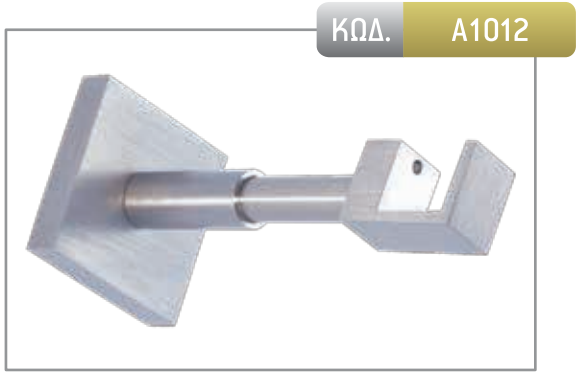

ΚΩΔ. A1012

ΤΕΤΡΑΓΩΝΟ ΣΤΗΡΙΓΜΑ

ΧΡΥΣΟ ΜΑΤ	ΝΙΚΕΛ ΜΑΤ	ΜΠΡΟΝΖΕ
–	17,00 €	–