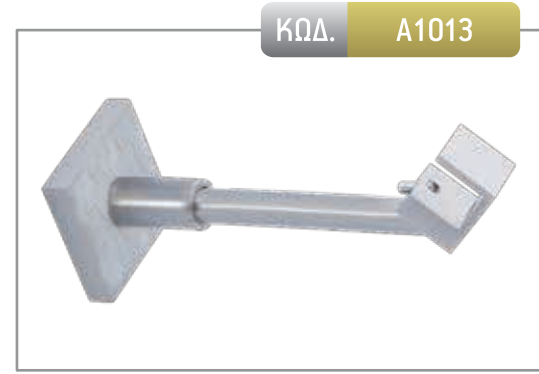

ΧΡΥΣΟ ΜΑΤ	ΝΙΚΕΛ ΜΑΤ	ΜΠΡΟΝΖΕ
–	16,00 €	–

ΚΩΔ. A1011

ΣΩΛΗΝΑ Φ16

ΧΡΥΣΟ ΜΑΤ	ΝΙΚΕΛ ΜΑΤ	ΜΠΡΟΝΖΕ
–	13,00 €	–

ΚΩΔ. A1012

ΤΕΤΡΑΓΩΝΟ ΣΤΗΡΙΓΜΑ

ΧΡΥΣΟ ΜΑΤ	ΝΙΚΕΛ ΜΑΤ	ΜΠΡΟΝΖΕ
–	17,00 €	–

ΚΩΔ. A1013