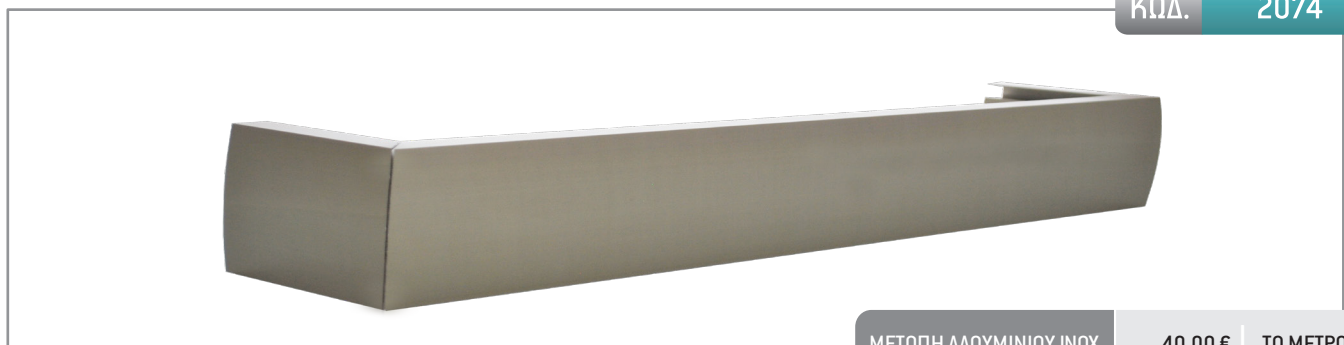

ΔΙΑΣΤΑΣΗ	ΧΡΥΣΟ ΜΑΤ	ΝΙΚΕΛ ΜΑΤ	ΜΠΡΟΝΖΕ
1,50 m	–	121,00 €	142,00 €
2,00 m	–	146,00 €	174,00 €
2,50 m*	–	190,00 €	225,00 €
3,00 m*	–	215,00 €	257,00 €
3,50 m*	–	240,00 €	289,00 €

ΣΕΤ Φ 20 / Φ 20 POLO ΧΩΡΙΣ ΤΕΡΜΑΤΑ

ΚΩΔ. 2074

ΜΕΤΩΠΗ ΑΛΟΥΜΙΝΙΟΥ ΙΝΟΧ 40,00 € ΤΟ ΜΕΤΡΟ