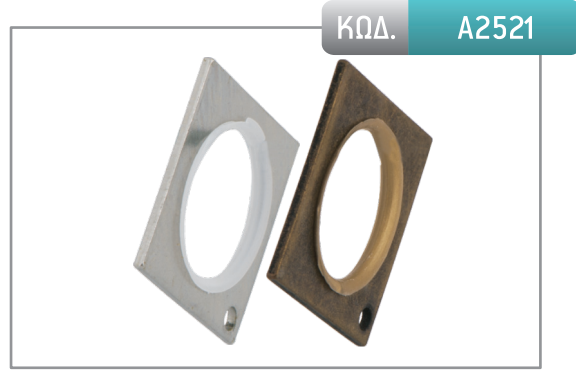

ΡΟΖΕΤΑ Φ20

ΧΡΥΣΟ ΜΑΤ	ΝΙΚΕΛ ΜΑΤ	ΜΠΡΟΝΖΕ
9,00 €	9,00 €	9,00 €

ΚΩΔ. A2519

ΚΡΙΚΟΣ ΓΙΑ Φ20

ΧΡΥΣΟ ΜΑΤ	ΝΙΚΕΛ ΜΑΤ	ΜΠΡΟΝΖΕ
1,10 €	1,20 €	1,30 €

ΚΩΔ. A2520

ΚΡΙΚΟΣ ΓΙΑ Φ20 ΠΟΛΟ

ΧΡΥΣΟ ΜΑΤ	ΝΙΚΕΛ ΜΑΤ	ΜΠΡΟΝΖΕ
1,10 €	1,20 €	1,30 €