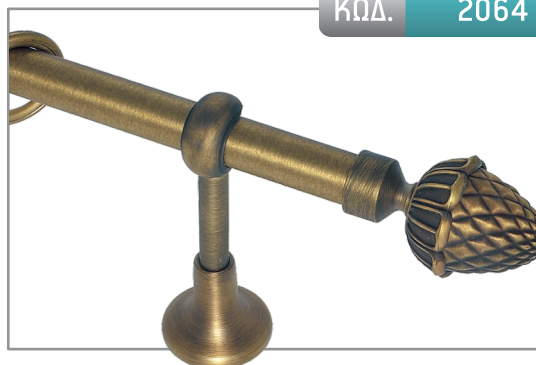

ΚΩΔ. 2064

ΔΙΑΣΤΑΣΗ	ΧΡΥΣΟ ΜΑΤ	ΝΙΚΕΛ ΜΑΤ	ΜΠΡΟΝΖΕ
1,50 m	–	95,50 €	106,00 €
2,00 m	–	108,00 €	122,00 €
2,50 m*	–	133,50 €	151,00 €
3,00 m*	–	146,00 €	167,00 €
3,50 m*	–	158,50 €	183,00 €
ΑΚΡΟ	16,00 €		

*Στις τιμές συμπεριλαμβάνεται 3ο στήριγμα.
ΣΕ ΟΛΕΣ ΤΙΣ ΤΙΜΕΣ ΔΕΝ ΣΥΜΠΕΡΙΛΑΜΒΑΝΕΤΑΙ Ο Φ.Π.Α.