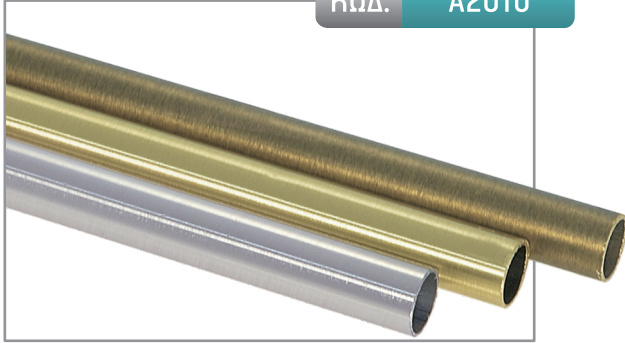

ΣΕΤ Φ 20 / Φ 20 POLO ΧΩΡΙΣ ΤΕΡΜΑΤΑ

ΚΩΔ. 2074

ΜΕΤΩΠΗ ΑΛΟΥΜΙΝΙΟΥ ΙΝΟΧ 40,00 € ΤΟ ΜΕΤΡΟ

*Στις τιμές συμπεριλαμβάνεται 3ο στήριγμα. ΣΕ ΟΛΕΣ ΤΙΣ ΤΙΜΕΣ ΔΕΝ ΣΥΜΠΕΡΙΛΑΜΒΑΝΕΤΑΙ Ο Φ.Π.Α.

ΚΩΔ. A2010

ΣΩΛΗΝΑ Φ20

ΧΡΥΣΟ ΜΑΤ	ΝΙΚΕΛ ΜΑΤ	ΜΠΡΟΝΖΕ
18,00 €	13,00 €	19,00 €