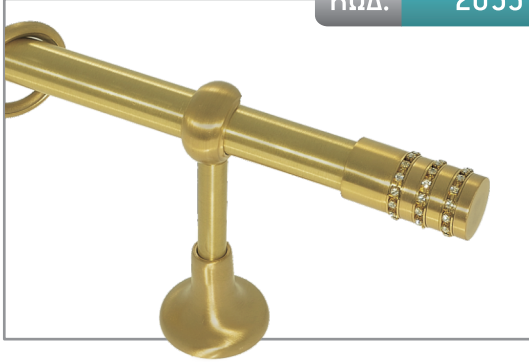

ΚΩΔ. 2055

MADE WITH
SWAROVSKI® ELEMENTS

ΚΩΔ. 2056