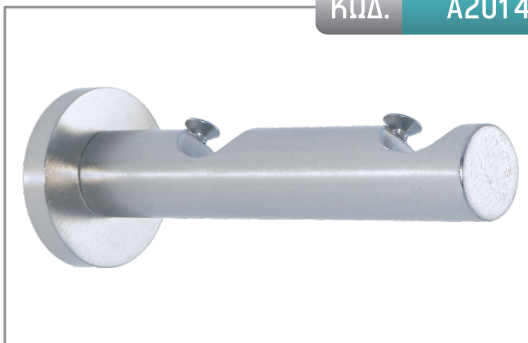

ΣΤΗΡΙΓΜΑ ΡΟΛΟ Φ20/Φ20

ΧΡΥΣΟ ΜΑΤ	ΝΙΚΕΛ ΜΑΤ	ΜΠΡΟΝΖΕ
–	19,00 €	19,00 €

ΚΩΔ. A2015