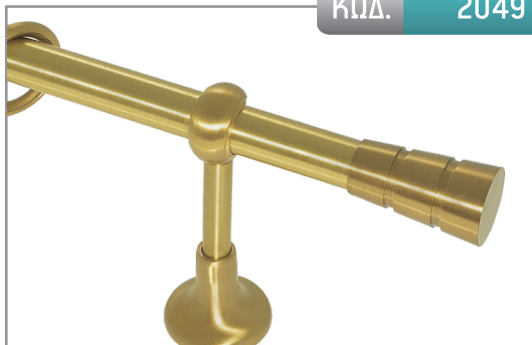

ΚΩΔ. 2045

ΚΩΔ. 2046

ΚΩΔ. 2047

ΚΩΔ. 2048

ΚΩΔ. 2049

ΔΙΑΣΤΑΣΗ	ΧΡΥΣΟ ΜΑΤ	ΝΙΚΕΛ ΜΑΤ	ΜΠΡΟΝΖΕ
1,50 m	85,50 €	79,50 €	90,00 €
2,00 m	100,00 €	92,00 €	106,00 €
2,50 m*	127,50 €	117,50 €	135,00 €
3,00 m*	142,00 €	130,00 €	151,00 €
3,50 m*	156,50 €	142,50 €	167,00 €
ΑΚΡΟ	8,00 €		