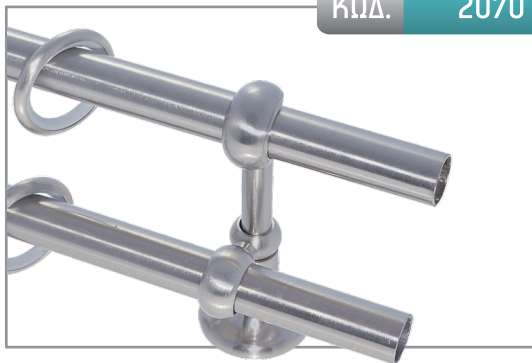

ΚΩΔ. 2070

ΔΙΑΣΤΑΣΗ	ΧΡΥΣΟ ΜΑΤ	ΝΙΚΕΛ ΜΑΤ	ΜΠΡΟΝΖΕ
1,50 m	133,00 €	121,00 €	142,00 €
2,00 m	162,00 €	146,00 €	174,00 €
2,50 m*	210,00 €	190,00 €	225,00 €
3,00 m*	239,00 €	215,00 €	257,00 €
3,50 m*	268,00 €	240,00 €	289,00 €

ΣΕΤ Φ 20 / Φ 20 ΧΩΡΙΣ ΤΕΡΜΑΤΑ

ΔΙΑΣΤΑΣΗ	ΧΡΥΣΟ ΜΑΤ	ΝΙΚΕΛ ΜΑΤ	ΜΠΡΟΝΖΕ
1,50 m	80,00 €	74,00 €	90,50 €
2,00 m	98,00 €	90,00 €	112,00 €
2,50 m*	129,00 €	119,00 €	146,50 €
3,00 m*	147,00 €	135,00 €	168,00 €
3,50 m*	165,00 €	151,00 €	189,50 €

ΣΕΤ Φ 20 ΣΩΛΗΝΑ ΣΤΡΙΦΤΗ ΧΩΡΙΣ ΤΕΡΜΑΤΑ

ΔΙΑΣΤΑΣΗ	ΧΡΥΣΟ ΜΑΤ	ΝΙΚΕΛ ΜΑΤ	ΜΠΡΟΝΖΕ
1,50 m	–	67,50 €	78,00 €
2,00 m	–	80,00 €	94,00 €
2,50 m*	–	107,50 €	125,00 €
3,00 m*	–	120,00 €	141,00 €
3,50 m*	–	132,50 €	157,00 €

ΣΕΤ Φ 20 POLO ΧΩΡΙΣ ΤΕΡΜΑΤΑ

ΔΙΑΣΤΑΣΗ	ΧΡΥΣΟ ΜΑΤ	ΝΙΚΕΛ ΜΑΤ	ΜΠΡΟΝΖΕ
1,50 m	–	121,00 €	142,00 €
2,00 m	–	146,00 €	174,00 €
2,50 m*	–	190,00 €	225,00 €
3,00 m*	–	215,00 €	257,00 €
3,50 m*	–	240,00 €	289,00 €

ΣΕΤ Φ 20 / Φ 20 POLO ΧΩΡΙΣ ΤΕΡΜΑΤΑ

*Στις τιμές συμπεριλαμβάνεται 3ο στήριγμα. ΣΕ ΟΛΕΣ ΤΙΣ ΤΙΜΕΣ ΔΕΝ ΣΥΜΠΕΡΙΛΑΜΒΑΝΕΤΑΙ Ο Φ.Π.Α.