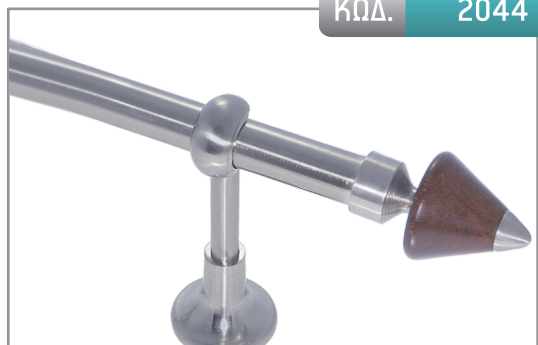

ΚΩΔ. 2044

ΔΙΑΣΤΑΣΗ	ΧΡΥΣΟ ΜΑΤ	ΝΙΚΕΛ ΜΑΤ	ΜΠΡΟΝΖΕ
1,50 m	85,50 €	79,50 €	—
2,00 m	100,00 €	92,00 €	—
2,50 m*	127,50 €	117,50 €	—
3,00 m*	142,00 €	130,00 €	—
3,50 m*	156,50 €	142,50 €	—
ΑΚΡΟ	8,00 €		

*Στις τιμές συμπεριλαμβάνεται 3ο στήριγμα.
ΣΕ ΟΛΕΣ ΤΙΣ ΤΙΜΕΣ ΔΕΝ ΣΥΜΠΕΡΙΛΑΜΒΑΝΕΤΑΙ Ο Φ.Π.Α.