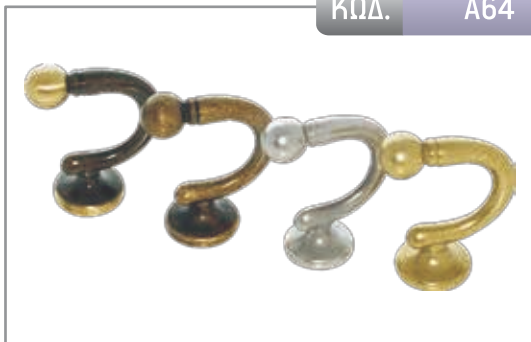

ΚΩΔ. A56

ΧΡΥΣΟ ΜΑΤ	ΝΙΚΕΛ ΜΑΤ	ΜΠΡΟΝΖΕ
14,00 €	14,00 €	14,00 €

ΚΩΔ. A57

ΧΡΥΣΟ ΜΑΤ	ΝΙΚΕΛ ΜΑΤ	ΜΠΡΟΝΖΕ
14,00 €	14,00 €	14,00 €

ΚΩΔ. A58

ΧΡΥΣΟ ΜΑΤ	ΝΙΚΕΛ ΜΑΤ	ΜΠΡΟΝΖΕ
14,00 €	14,00 €	14,00 €

ΚΩΔ. A59

ΧΡΥΣΟ ΜΑΤ	ΝΙΚΕΛ ΜΑΤ	ΜΠΡΟΝΖΕ
14,00 €	14,00 €	14,00 €

ΚΩΔ. A60

ΧΡΥΣΟ ΜΑΤ	ΝΙΚΕΛ ΜΑΤ	ΜΠΡΟΝΖΕ
16,00 €	16,00 €	16,00 €

ΚΩΔ. A61

ΧΡΥΣΟ ΜΑΤ	ΝΙΚΕΛ ΜΑΤ	ΜΠΡΟΝΖΕ
16,00 €	16,00 €	16,00 €

ΚΩΔ. A62

ΧΡΥΣΟ ΜΑΤ	ΝΙΚΕΛ ΜΑΤ	ΜΠΡΟΝΖΕ
12,00 €	12,00 €	12,00 €

ΚΩΔ. A63

ΧΡΥΣΟ ΜΑΤ	ΝΙΚΕΛ ΜΑΤ	ΜΠΡΟΝΖΕ
12,00 €	12,00 €	12,00 €

ΚΩΔ. A64

ΧΡΥΣΟ ΜΑΤ	ΝΙΚΕΛ ΜΑΤ	ΜΠΡΟΝΖΕ
2,60 €	2,60 €	2,60 €

ΚΩΔ. A65

ΧΡΥΣΟ ΜΑΤ	ΝΙΚΕΛ ΜΑΤ	ΜΠΡΟΝΖΕ
1,60 €	1,60 €	1,60 €