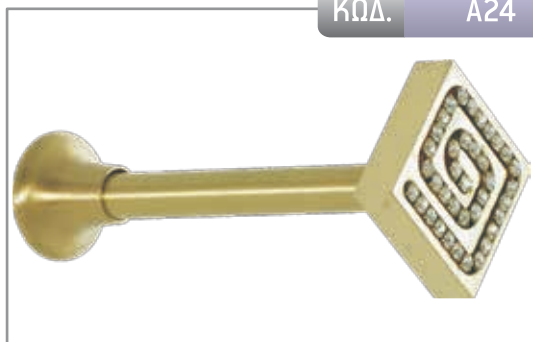

MADE WITH
SWAROVSKI® ELEMENTS

ΧΡΥΣΟ ΜΑΤ	ΝΙΚΕΛ ΜΑΤ	ΜΠΡΟΝΖΕ
30,00 €	30,00 €	30,00 €

ΚΩΔ. A25