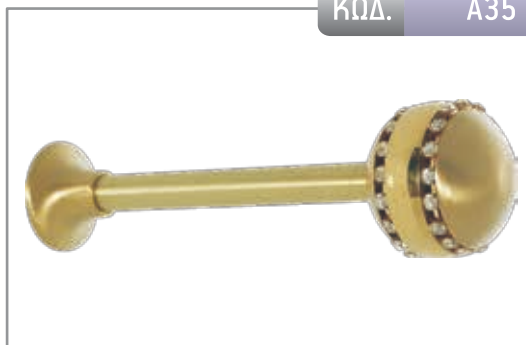

MADE WITH SWAROVSKI® ELEMENTS

ΧΡΥΣΟ ΜΑΤ	ΝΙΚΕΛ ΜΑΤ	ΜΠΡΟΝΖΕ
20,00 €	20,00 €	20,00 €

ΚΩΔ. A34

ΧΡΥΣΟ ΜΑΤ	ΝΙΚΕΛ ΜΑΤ	ΜΠΡΟΝΖΕ
14,00 €	14,00 €	14,00 €

ΚΩΔ. A35

MADE WITH
SWAROVSKI® ELEMENTS

ΧΡΥΣΟ ΜΑΤ	ΝΙΚΕΛ ΜΑΤ	ΜΠΡΟΝΖΕ
22,00 €	22,00 €	22,00 €