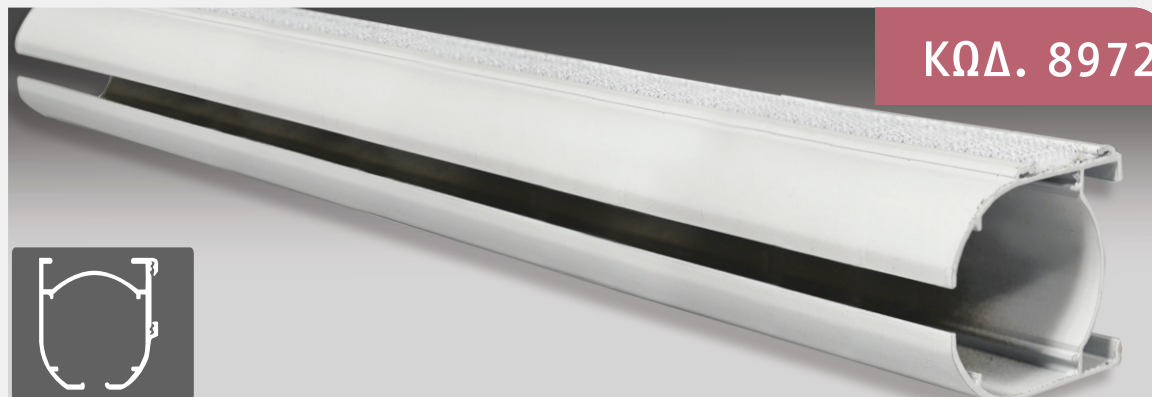

Μηχανισμός Ρόμαν Κασετίνα

40,00 €
ΤΟ ΜΕΤΡΟ

ΚΩΔ. 8971

Περιλαμβάνονται: μηχανισμός, αντίβαρο, στήριγμα, βίδες, ούπα, σκράτς και 5 μπανέλες.

ΚΩΔ. 8972

Προφίλ Ρόμαν Κασετίνα

10,00 €
ΤΟ ΜΕΤΡΟ

ΚΩΔ. 8973

Μηχανισμός
& Τάπα Κασετίνα

6,00 €
ΤΟ ΤΕΜΑΧΙΟ

ΚΩΔ. 8974

Μηχανισμός με
Αλυσίδα & Ταπα

8,00 €
ΤΟ ΤΕΜΑΧΙΟ

ΚΩΔ. 8975

Κάθετο Κασετίνας &
Κορδόνι 3m

5,00 €
ΤΟ ΤΕΜΑΧΙΟ